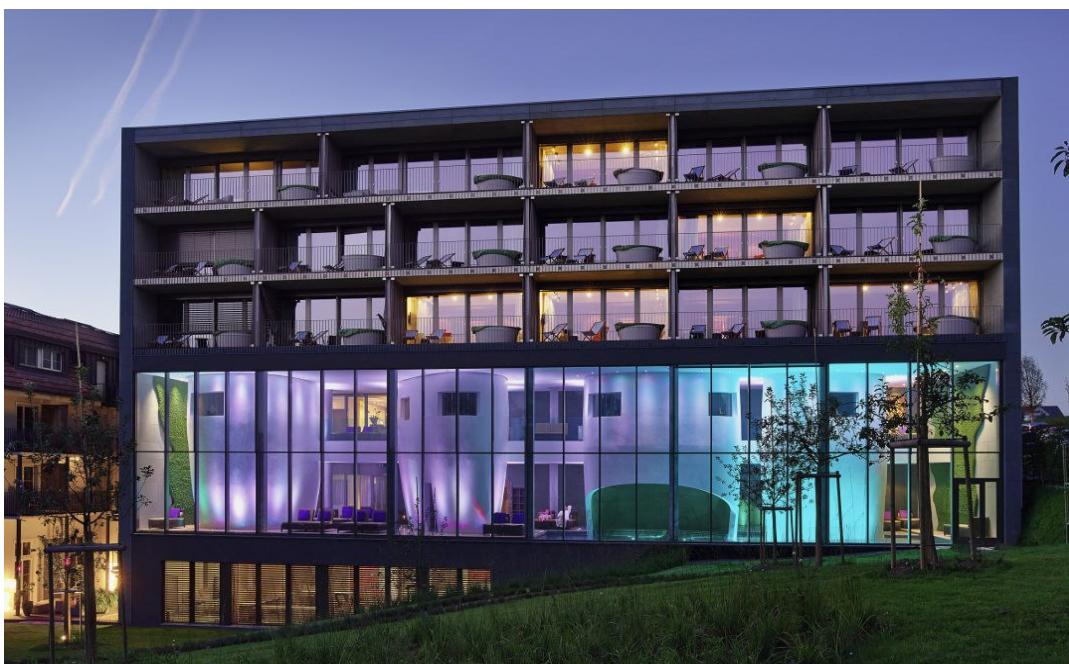

## Hotel Seerose, Meisterschwanden

Realisierung: 2009 - 2013

---

Bauherr: Seerose AG, 5616 Meisterschwanden

Architekt / GU / TU: Leuenberger Architekten AG, 6210 Sursee

---

Dienstleistungen: SIA-Phasen 31 bis 53